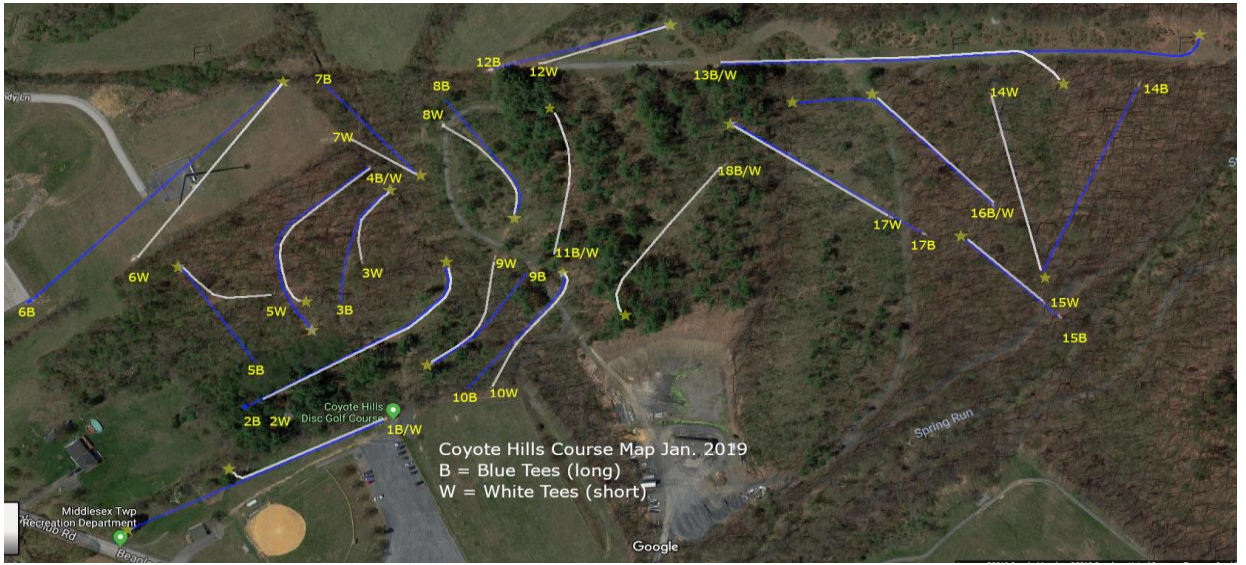

MIDDLESEX TOWNSHIP