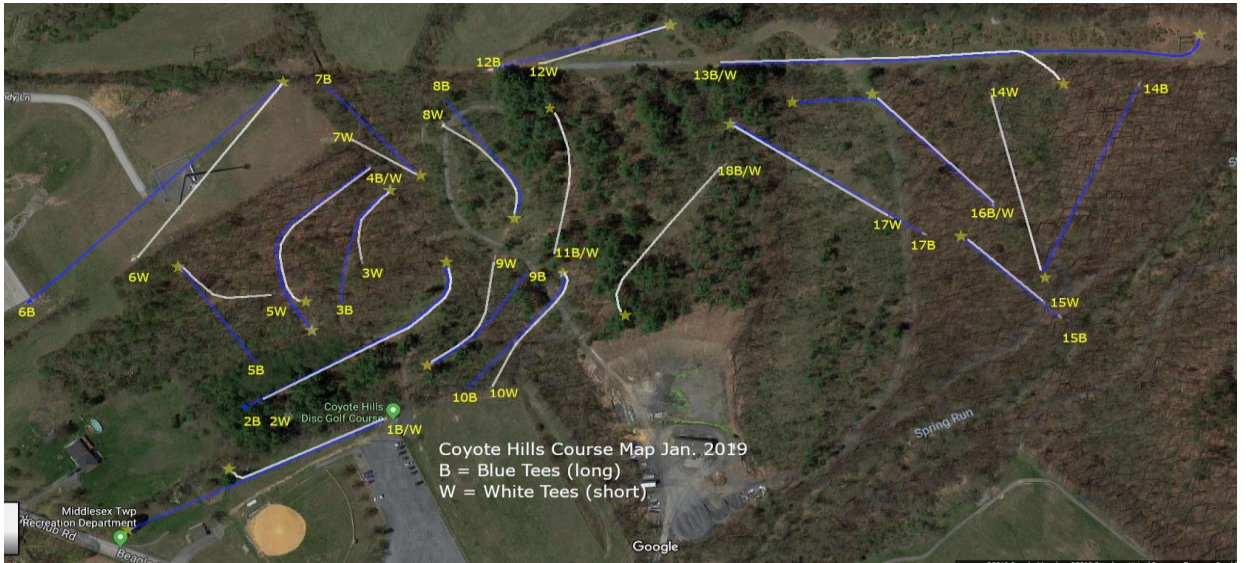

MIDDLESEX TOWNSHIP